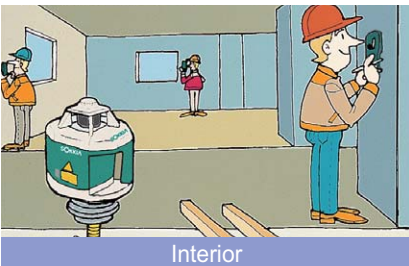

견고하고 컴팩트한 본체

- IP66 방수, 방진 등급
- 190g의 가벼운 본체

	$\pm 0.5\text{mm}$ $\pm 2\text{mm}$ Green LED Lights
	$\pm 5\text{mm}$ 2 LEDs flash alternately
	$\pm 10\text{mm}$ LED flashes rapidly
	$\pm 15\text{mm}$ LED flashes
	More than $\pm 15\text{mm}$ LED flashes slowly
	Out of the range LED flashes rapidly

대형 건축물의 기초공사, 조경공사와 같은 대형 현장은 물론 실내 인테리어 현장 등 다양한 용도에 적합하다.