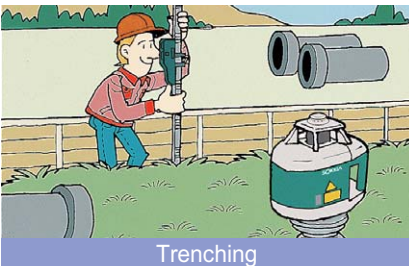

Interior

Trenching